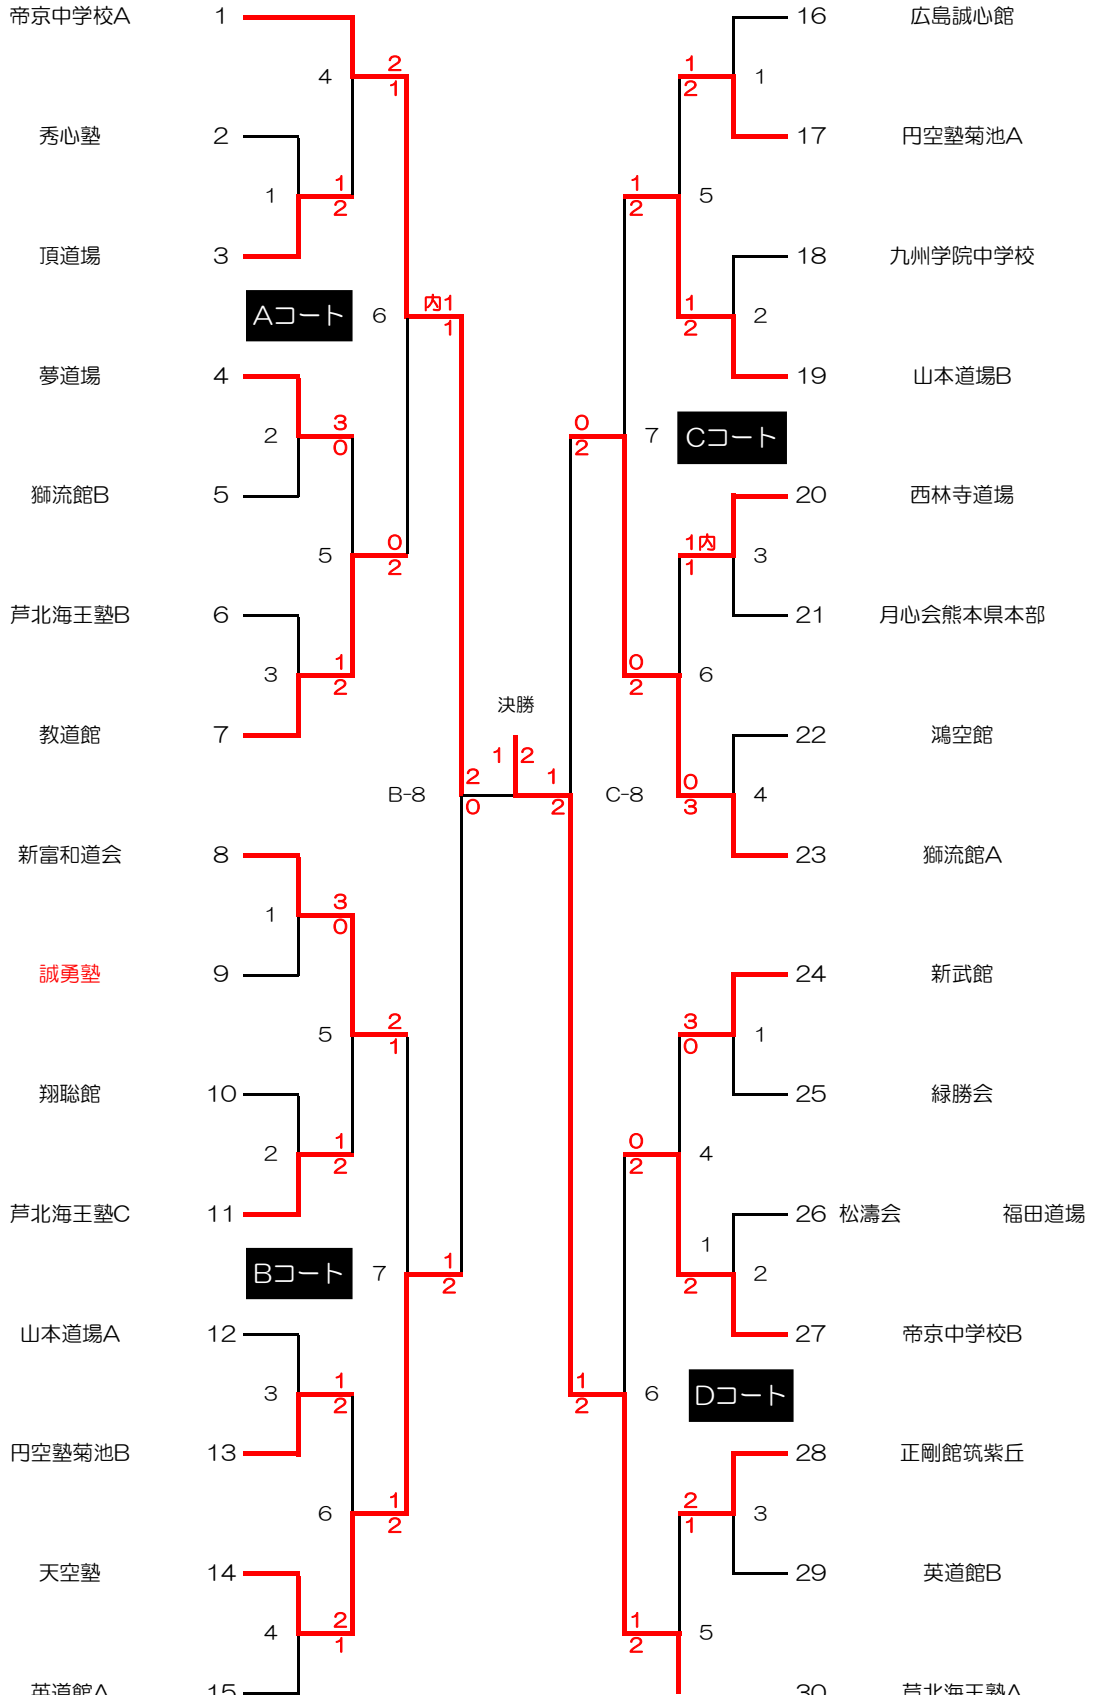

# 第27回 中学生 女子団体組手 トーナメント表

会場：スカイドーム

天正阳八

10

—— 00

厂化博上生八