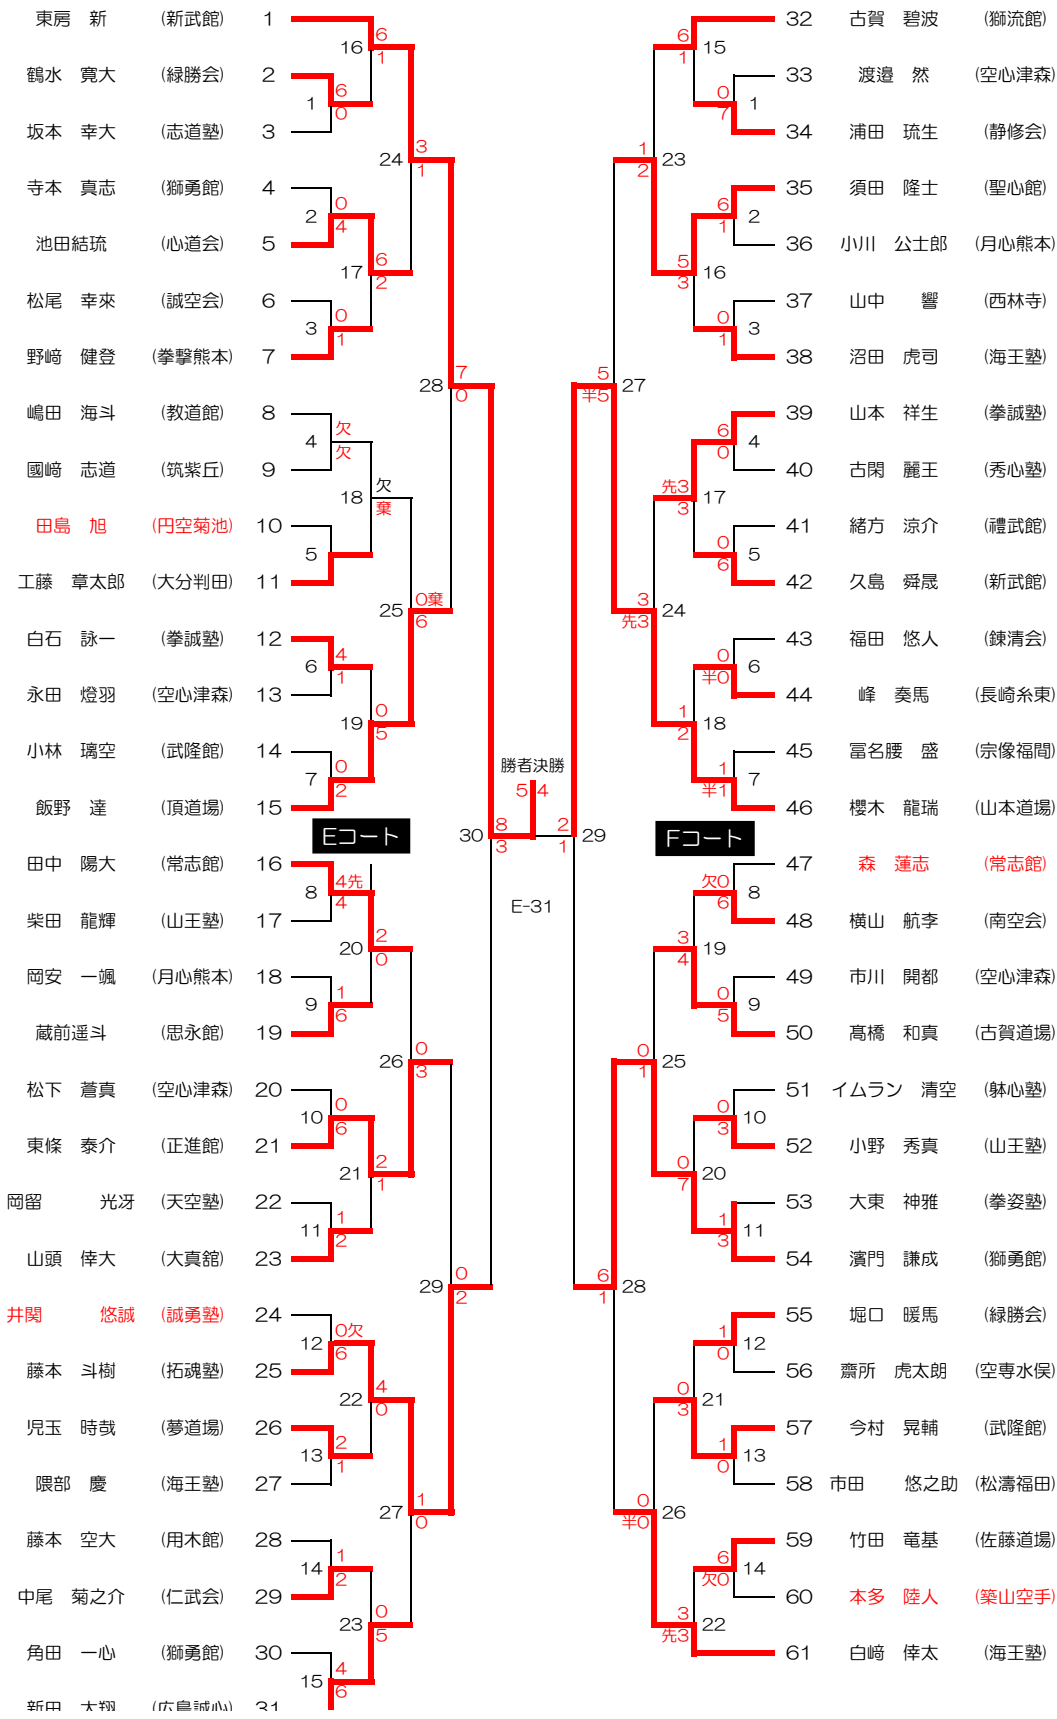

# 第27回 小学生 5, 6年男子個人組手 トーナメント表 (1/2)

会場：スカイドーム

新武館 (福岡) 東房 新	8	3	山科 羽琉 山王塾 (長崎県)
---------------	---	---	--------------------

# 第27回 小学生 5, 6年男子個人組手 トーナメント表 (2/2)

会場：スカイドーム