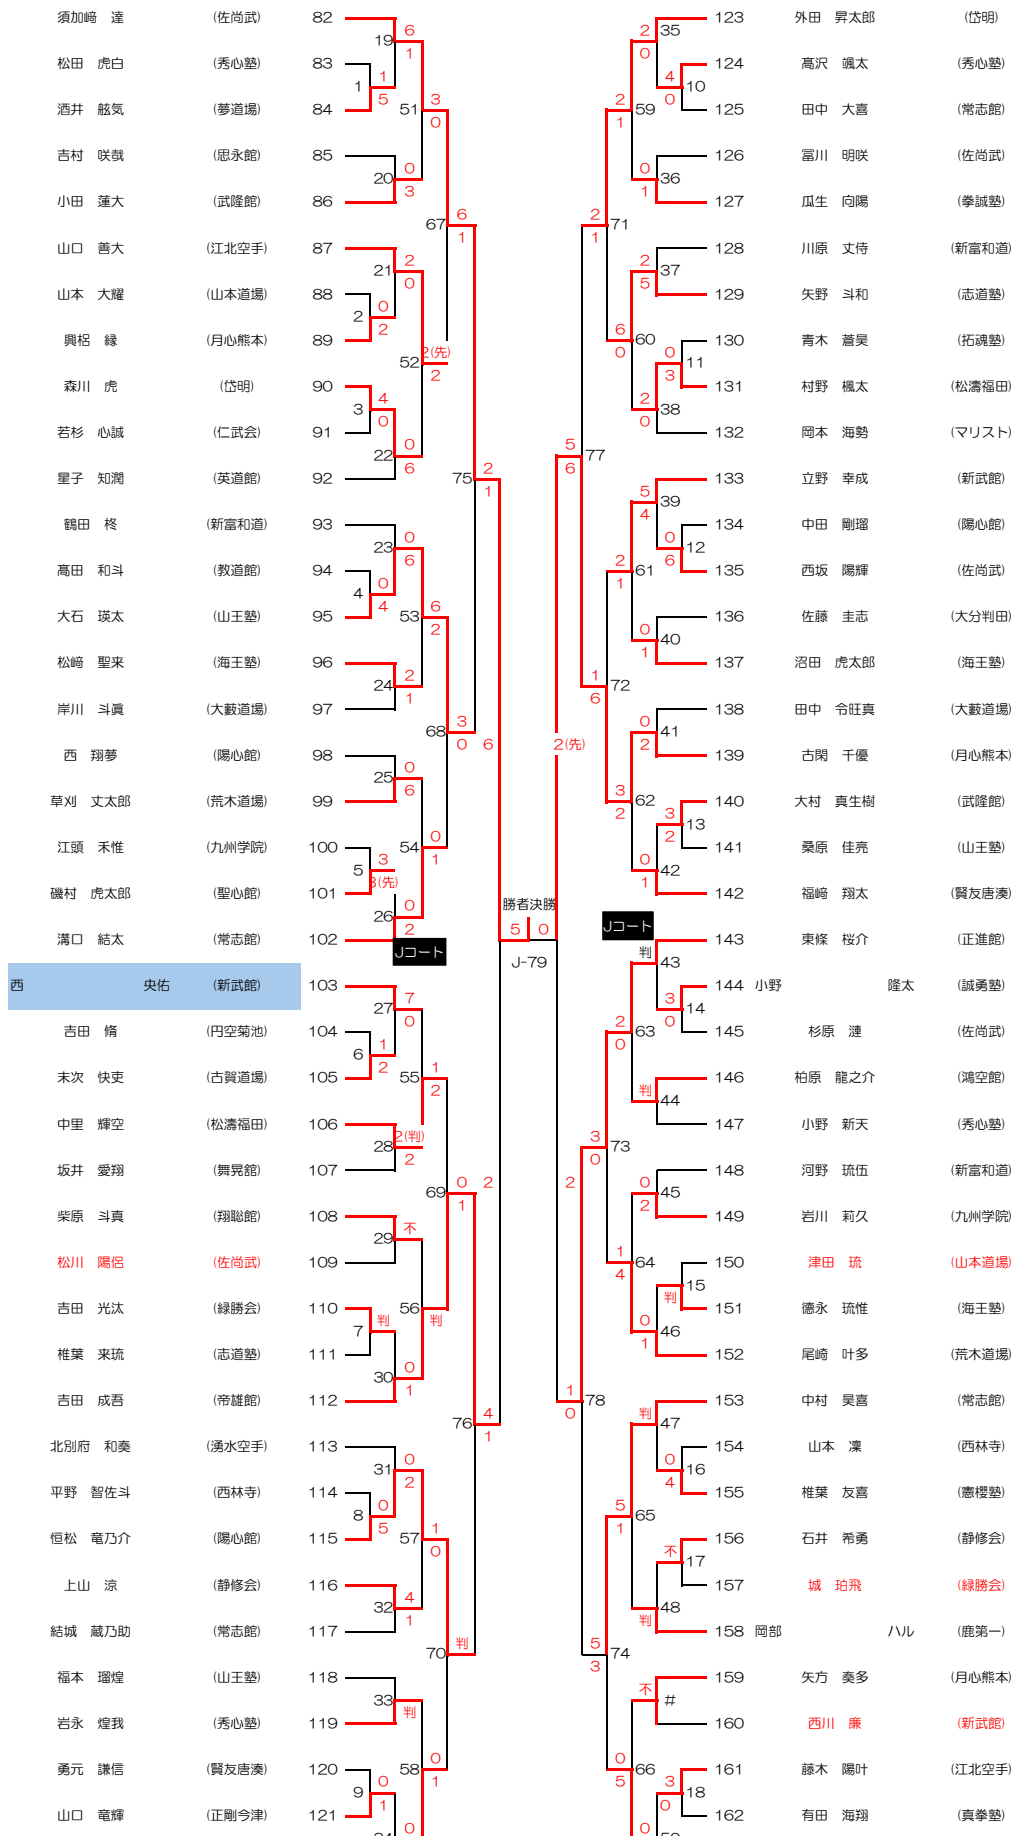

第27回 中学生 男子個人組手 トーナメント表 (1/2)

会場：交流センター

No.	選手名	所属	対戦相手	結果	対戦相手	所属
1	渡邊 聖人	(常志館)	6	勝	42	政岡 凰雅 (新富和道)
2	田中 勝真	(志道塾)	18	勝	43	竹森 理人 (岱明)
3	濱 汐音	(佐尚武)	4	勝	44	吉田 大要 (佐尚武)
4	坂口 駿太	(江北空手)	19	勝	45	平良 怜大朗 (拳龍泡瀬)
5	福田 航大	(鍊清会)	0	勝	46	久保田 京介 (秀心塾)
6	小宮 仁	(仁武会)	66	勝	47	荒木 達久 (真拳塾)
7	成松 颯丞	(頂道場)	20	不戦	48	里島 祈吏 (山王塾)
8	松村 晋	(拓碑塾)	2	勝	49	廣瀬 巨 (山本道場)
9	山岡 駿希	(新富和道)	3	勝	50	坂井 颯介 (武隆館)
10	三角 俠太郎	(円空菊池)	21	勝	51	久島 慧樹 (新武館)
11	今岡 竜希	(湧水空手)	21	勝	52	福井 暖人 (拳姿塾)
12	石井 晟	(海王塾)	22	勝	53	高宮 奏一郎 (英道館)
13	松田 麗生	(糸洲枕崎)	4	勝	54	藤田 雄聖 (佐尚武)
14	須加崎 衛	(佐尚武)	4	勝	55	村上 昂滉 (静修会)
15	神鷹 勇玄	(静修会)	23	勝	56	川口 倭央 (常志館)
16	藤田 遥希	(山本道場)	23	勝	57	米良 嵐 (陽心館)
17	草刈 大河	(荒木道場)	24	勝	58	中川 健翔 (古賀道場)
18	土屋 輝人	(南空会)	24	勝	59	東堂 蓮 (誠空会)
19	本田 和夢偉	(秀心塾)	5	勝	60	川畑 翔也 (心道会)
20	榎本 篤人	(拳誠塾)	5	勝	61	田中 暖真 (大藪道場)
21	村上 樹	(月心熊本)	25	不戦		
22	南 仁	(緑勝会)	26	勝	62	石神 絵翔 (陽心館)
23	戸原 陽真	(秀心塾)	6	勝	63	吉川 竜心 (新富和道)
24	石原 海	(正進館)	6	勝	64	安部田 蓮翔 (常志館)
25	鶴田 稔	(新富和道)	27	不戦	65	田原 夢羽 (山王塾)
26	尾藤 魁虎	(静修会)	27	勝	66	川越 光 (鹿第一)
27	中尾 湊	(正剛今津)	28	勝	67	田中 海音 (蘇心塾)
28	荒木 巧海	(英道館)	28	勝	68	山中 鼓太郎 (西林寺)
29	大村 悠月	(山王塾)	7	勝	69	安慶名 珀琥 (マリスト)
30	桑原 優輝	(陽心館)	7	勝	70	井川 蒼真 (賢友唐湊)
31	田中 柗真	(鹿第一)	29	勝	71	松村 幸龍 (新武館)
32	長井 颯佑	(常志館)	30	勝	72	磯村 凰太郎 (聖心館)
33	小嶋 流輝也	(松濤福田)	8	不戦	73	山野 大昇辰 (拳撃熊本)
34	今村 太輝	(武隆館)	8	勝	74	中田 青空 (佐尚武)
35	森 一剛	(岱明)	31	勝	75	沖 斗佑守 (拳誠塾)
36	三根 大智	(佐尚武)	31	勝	76	西本 悠希大 (志道塾)
37	末次 汰地	(古賀道場)	32	勝	77	藤元 寿帆 (南空会)
38	下村 大暉	(九州学院)	32	勝	78	隈部 漣 (海王塾)
39	佐藤 拓弥	(恩永館)	9	勝	79	井上 大空 (正進館)
40	大宮 一真	(西林寺)	9	勝	80	小川 悠人 (松濤福田)

東房 陽向

(新武館)

41

81

村上 拓真

(月心熊本)

第27回 中学生 男子個人組手 トーナメント表 (2/2)

会場：交流センター

土屋 光人

(南空会)

122

163

林 優雅

(長崎系東)