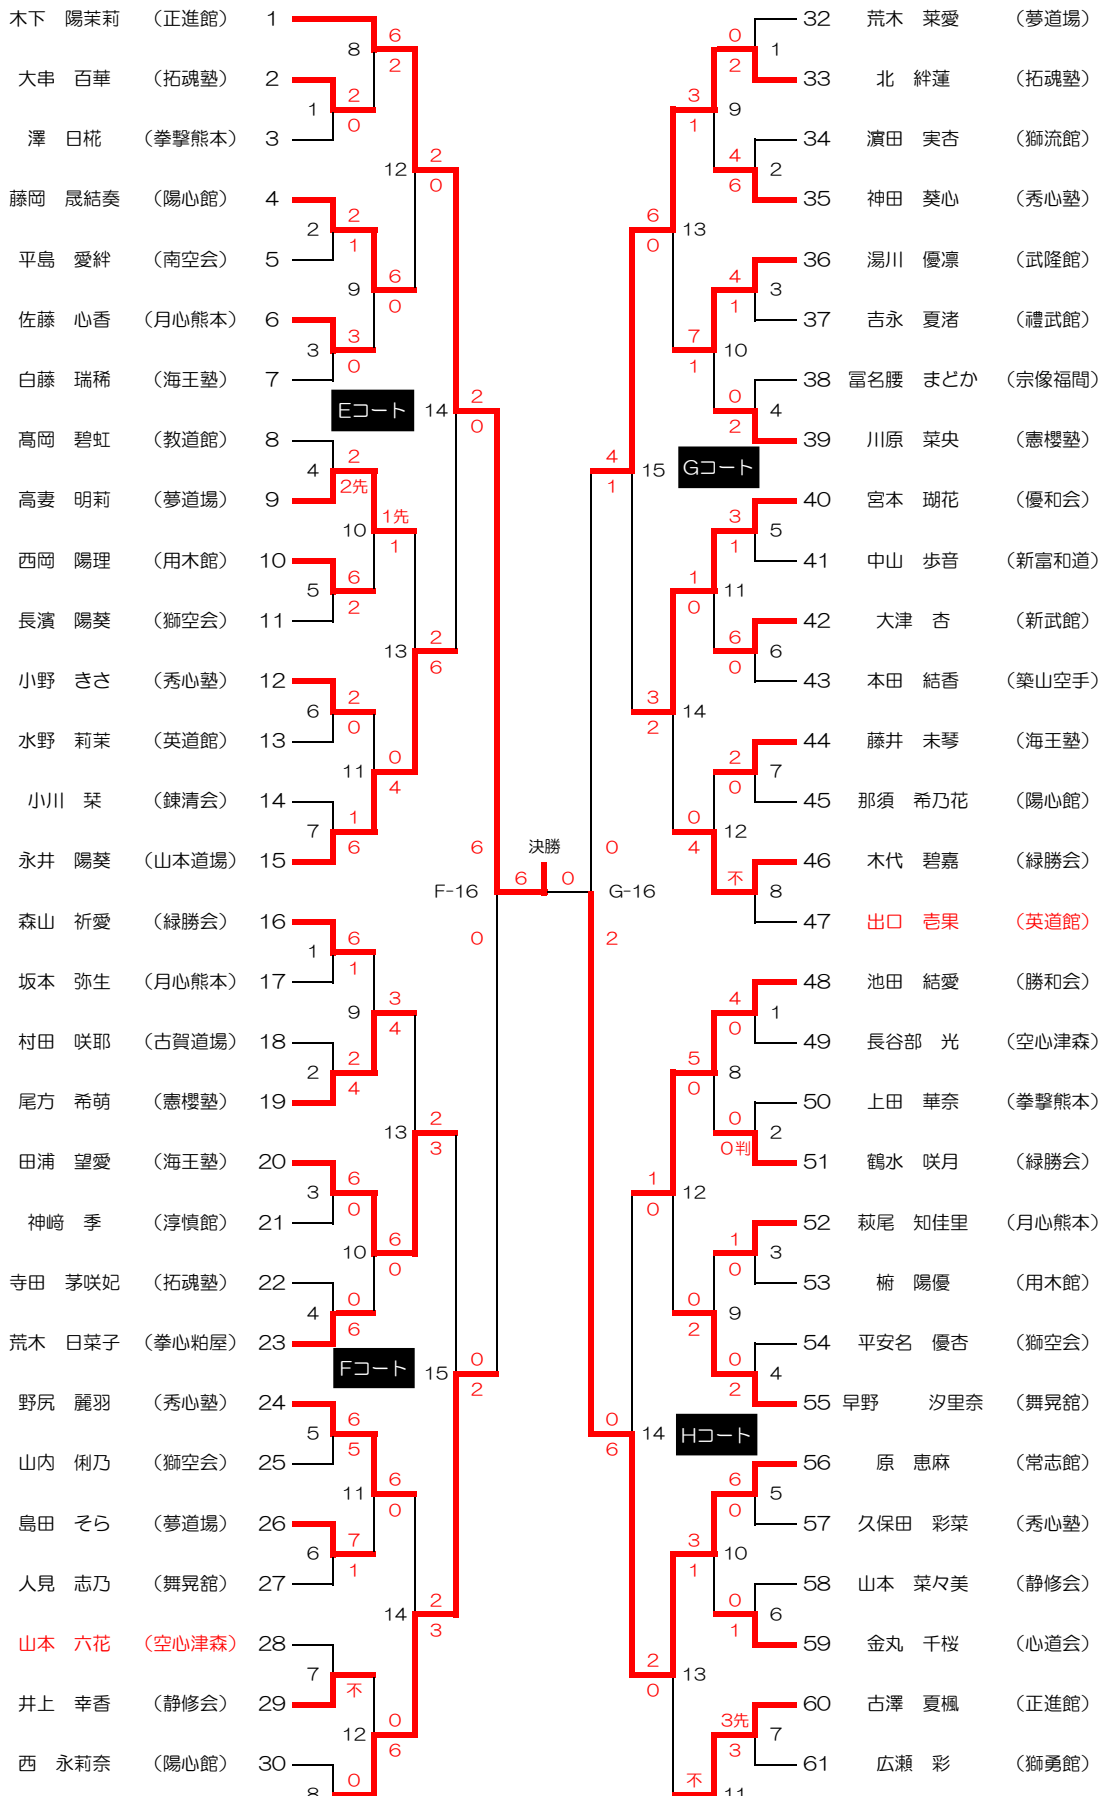

第27回 小学生 1, 2年女子個人組手 トーナメント表

会場：スカイドーム

森 愛桜 (常志館) 31  6

 62 飯村 魅宝吏 (海王塾)