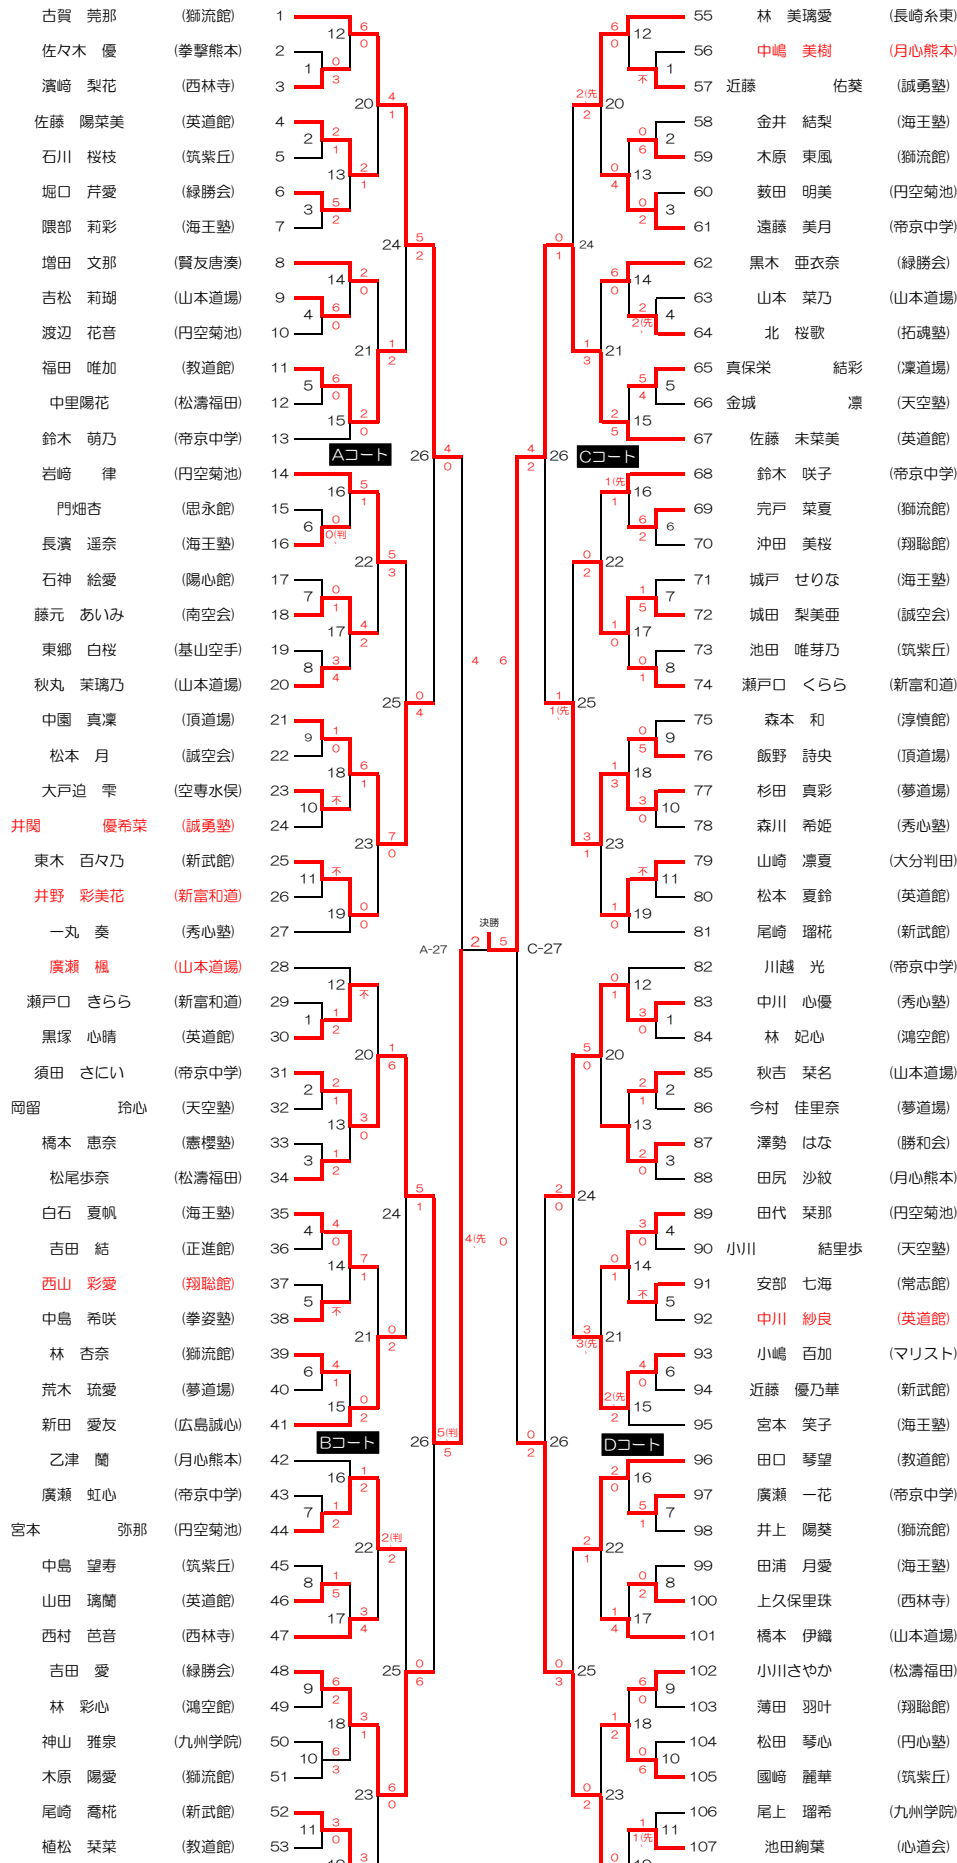

第27回 中学生 女子個人組手 トーナメント表

会場：スカイドーム

米良 夏海 (海王塾) 54

108 矢野 光 (広島誠心)